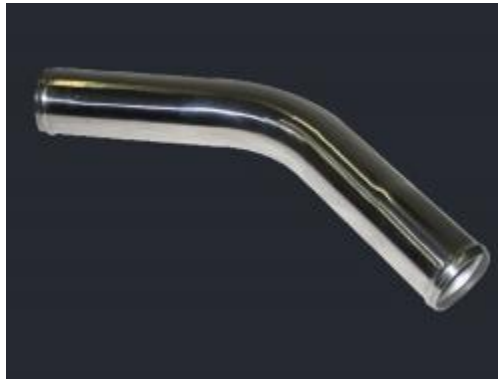

### **Coude aluminium 45° bras de 200mm**

Coude aluminium 45° bras de 200mm de long, avec bouchon anti-extraction.

**Référence :**TAW45

**Prix :**18.25 €

**Options disponibles :**

*Diamètre extérieur :* 32 mm, 38 mm, 51 mm, 57 mm (+ 0.89 €), 63 mm (+ 2.12 €), 70 mm (+ 3.64 €), 76 mm (+ 4.86 €), 89 mm (+ 10.36 €)

**Descriptif :**

Coude aluminium 45° bras de 200mm de long, avec bouchon anti-extraction.

[Lien vers la fiche du produit](#)